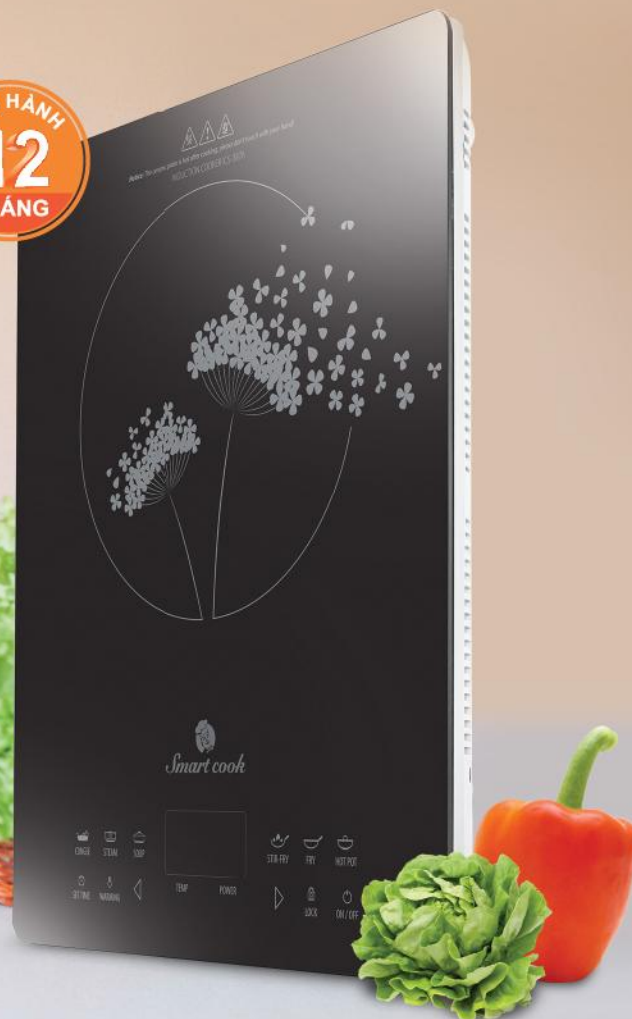

BẾP ĐIỆN TỬ SMARTCOOK

EUROPEAN TECHNOLOGY

BẾP TỪ SMARTCOOK ICS-3876

MÃ: 4023876
GIÁ NY: 1,315,000Đ

- Công suất: 2200W
- Mặt kính ceramic cường lực với khả năng chống sốc ở nhiệt độ cao, chịu lực lên đến 25kg.
- Mâm từ có cấu tạo kép đôi cho công suất bếp đạt tối đa. Công nghệ mâm từ SUPER DOUBLE COLL giúp tiết kiệm năng lượng khi đun nấu.
- Dễ dàng sử dụng với màn hình điều khiển cảm ứng.
- Một sản phẩm đa chức năng với 7 chế độ nấu.